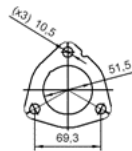

SEAT, SKODA, VOLKSWAGEN

37957

PK843

1370

4.30

Orig.:

6R0254500HX, 6R0254500KX, 6R0254501QX, 6R0254502AX

MARCA	MODELO	FECHA
SEAT	IBIZA 1.4i 16V 1390 cc 63 Kw / 86 cv CGGB	4/10>5/15
SEAT	IBIZA 1.6i 16V LPG 1598 cc 60 Kw / 82 cv CNKA	5/11>12/15
SKODA	FABIA 1.4i 16V 1390 cc 63 Kw / 86 cv CGGB	3/10>12/14
SKODA	FABIA 1.4i 16V LPG 1390 cc 63 Kw / 86 cv CGGB	3/10>12/14
SKODA	ROOMSTER 1.4i 16V 1390 cc 63 Kw / 86 cv CGGB	3/10>5/15
SKODA	ROOMSTER 1.4i 16V LPG 1390 cc 63 Kw / 86 cv CGGB	3/10>5/15
VOLKSWAGEN	POLO 1.4i 16V LPG 1390 cc 60 Kw / 82 cv CMAA	3/10>1/11
VOLKSWAGEN	POLO 1.4i 16V 1390 cc 63 Kw / 86 cv CGGB	9/09>5/14
VOLKSWAGEN	POLO 1.6i 16V LPG 1598 cc 60 Kw / 82 cv CNKA	1/10>5/14

Ø 44,8 ext