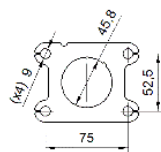

Orig.:

2Q0254501EX, 2Q0254504HX

MARCA	MODELO	FECHA
SEAT	IBIZA 1.0i MPI 12V 999 cc 48 Kw / 65 cv DFNB	7/17>
SEAT	IBIZA 1.0i MPI 12V 999 cc 59 Kw / 80 cv DFNA, DSGB, DSGD	7/18>
SKODA	FABIA 1.0i MPI 12V 999 cc 48 Kw / 65 cv DSGA	6/21>
SKODA	FABIA 1.0i MPI 12V 999 cc 59 Kw / 80 cv DSGD	6/21>
VOLKSWAGEN	POLO 1.0i SRE 12V 999 cc 48 Kw / 65 cv DFNB	8/17>
VOLKSWAGEN	POLO 1.0i MPI 12V 999 cc 59 Kw / 80 cv DFNA, DSGB, DSGD	9/18>

Ø 44,8 ext.