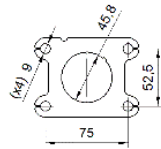

Orig.:

2Q0254501RX

MARCA	MODELO	FECHA
SEAT	IBIZA 1.0i MPI 12V 999 cc 48 Kw / 65 cv CHYC	1/17>
SEAT	IBIZA 1.0i MPI 12V 999 cc 55 Kw / 75 cv CHYB	6/17>
VOLKSWAGEN	POLO 1.0i 12V 999 cc 48 Kw / 65 cv CHYC	8/17>
VOLKSWAGEN	POLO 1.0i 12V 999 cc 55 Kw / 75 cv CHYB	6/17>

Ø 44,8 ext