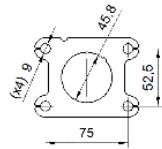

Orig.:

2Q0254501RX

MARCA	MODELO	FECHA
SEAT	IBIZA 1.0i MPI 12V 999 cc 48 Kw / 65 cv CHYC	1/17>
SEAT	IBIZA 1.0i MPI 12V 999 cc 55 Kw / 75 cv CHYB	6/17>
VOLKSWAGEN	POLO 1.0i 12V 999 cc 48 Kw / 65 cv CHYC	8/17>
VOLKSWAGEN	POLO 1.0i 12V 999 cc 55 Kw / 75 cv CHYB	6/17>

Ø 44,8 ext