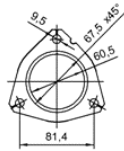

6K0131701G, 6K0131701SX

MARCA	MODELO	FECHA
SEAT	CORDOBA 1.6i 1595 cc 74 Kw / 101 cv AFT	1/96>5/98
SEAT	CORDOBA 1.6i SX Coupe 1598 cc 74 Kw / 101 cv AFT	7/96>5/98
SEAT	CORDOBA 1.8i GTI 16V 1781 cc 95 Kw / 129 cv ADL	2/94>6/96
SEAT	CORDOBA 2.0 GTI 1984 cc 85 Kw / 115 cv 2E	2/93>12/95
SEAT	CORDOBA 2.0i 1984 cc 85 Kw / 115 cv 2E	1/96>6/96
SEAT	IBIZA 1.6i 1598 cc 74 Kw / 101 cv AFT	12/95>5/98
SEAT	IBIZA 1.8 GTI 16V 1781 cc 95 Kw / 129 cv ADL	2/94>6/96
SEAT	IBIZA 2.0i 1984 cc 85 Kw / 115 cv 2E	5/93>6/96
SEAT	IBIZA 2.0i GTI 1984 cc 85 Kw / 115 cv 2E	5/93>6/96
SEAT	TOLEDO 1.6i 1596 cc 74 Kw / 101 cv AFT	9/96>3/99
VOLKSWAGEN	POLO 1.6i Classic 1595 cc 74 Kw / 101 cv AFT	12/95>5/98

Ø 49,8 ext