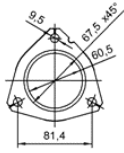

028131089X, 028131701BV, 028131701BX, 1040393, 1230644, 6K0131701EX, 6K0131701TX, 6K0253058CX

MARCA	MODELO	FECHA
FORD	GALAXY 1.9TD 1896 cc 66 Kw / 90 cv AHU / 1Z / VW19N	2/96>4/00
FORD	GALAXY 1.9TD 1896 cc 81 Kw / 110 cv AFN / AVG / VW19P	8/97>4/00
SEAT	ALHAMBRA 1.9TD 1896 cc 66 Kw / 90 cv 1Z / AHU	3/96>
SEAT	ALHAMBRA 1.9TD 1896 cc 81 Kw / 110 cv AFN / AVG	9/97>
SEAT	<b>CORDOBA 1.9TD 1896 cc 55 Kw / 75 cv AAZ</b>	2/93>8/97
SEAT	IBIZA 1.9D 1896 cc 47 Kw / 64 cv AEY	9/95>4/97
SEAT	IBIZA 1.9TD 1896 cc 55 Kw / 75 cv AAZ	2/93>8/97
SEAT	IBIZA 1.9TD 1896 cc 66 Kw / 90 cv 1Z	7/96>4/97
SEAT	IBIZA 1.9TD 1896 cc 66 Kw / 90 cv AHU	7/96>4/97
SEAT	INCA 1.9D 1896 cc 47 Kw / 64 cv AEY	11/95>4/97
SEAT	TOLEDO 1.9D 1896 cc 47 Kw / 64 cv 1Y	1/96>4/97
SEAT	TOLEDO 1.9TD 1896 cc 55 Kw / 75 cv AAZ	5/91>4/97
VOLKSWAGEN	CADDY 1.9D 1896 cc 47 Kw / 64 cv AEY	11/95>4/97
VOLKSWAGEN	GOLF III 1.9D 1896 cc 47 Kw / 64 cv 1Y	11/91>12/97
VOLKSWAGEN	GOLF III 1.9TD 1896 cc 55 Kw / 75 cv AAZ	11/91>7/96
VOLKSWAGEN	GOLF III 1.9TD 1896 cc 66 Kw / 90 cv 1Z	8/93>7/96
VOLKSWAGEN	PASSAT III 1.9TD 1896 cc 55 Kw / 75 cv AAZ	3/91>5/97
VOLKSWAGEN	PASSAT III 1.9TD 1896 cc 66 Kw / 90 cv 1Z	10/93>5/97
VOLKSWAGEN	PASSAT III 1.9TD 1896 cc 66 Kw / 90 cv AHU	10/93>5/97
VOLKSWAGEN	SHARAN 1.9TD 1896 cc 66 Kw / 90 cv 1Z / AHU	9/95>
VOLKSWAGEN	SHARAN 1.9TD 1896 cc 81 Kw / 110 cv AFN / AVG	9/96>
VOLKSWAGEN	VENTO 1.9D 1896 cc 47 Kw / 64 cv 1Y	1/92>12/97
VOLKSWAGEN	VENTO 1.9TD 1896 cc 55 Kw / 75 cv AAZ	1/92>7/96
VOLKSWAGEN	VENTO 1.9TD 1896 cc 66 Kw / 90 cv 1Z	8/93>7/96

Ø 49,8 ext