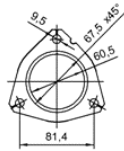

6K0131701G, 6K0131701SX

MARCA	MODELO	FECHA
SEAT	CORDOBA 1.6i 1595 cc 74 Kw / 101 cv AFT	1/96>5/98
SEAT	<b>CORDOBA 1.6i SX Coupe 1598 cc 74 Kw / 101 cv AFT</b>	7/96>5/98
SEAT	CORDOBA 1.8i GTI 16V 1781 cc 95 Kw / 129 cv ADL	2/94>6/96
SEAT	CORDOBA 2.0 GTI 1984 cc 85 Kw / 115 cv 2E	2/93>12/95
SEAT	CORDOBA 2.0i 1984 cc 85 Kw / 115 cv 2E	1/96>6/96
SEAT	IBIZA 1.6i 1598 cc 74 Kw / 101 cv AFT	12/95>5/98
SEAT	IBIZA 1.8 GTI 16V 1781 cc 95 Kw / 129 cv ADL	2/94>6/96
SEAT	IBIZA 2.0i 1984 cc 85 Kw / 115 cv 2E	5/93>6/96
SEAT	IBIZA 2.0i GTI 1984 cc 85 Kw / 115 cv 2E	5/93>6/96
SEAT	TOLEDO 1.6i 1596 cc 74 Kw / 101 cv AFT	9/96>3/99
VOLKSWAGEN	POLO 1.6i Classic 1595 cc 74 Kw / 101 cv AFT	12/95>5/98

∅ 49,8 ext