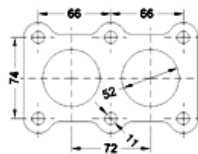

Orig.:

6K0253060CX

MARCA	MODELO	FECHA
SEAT	CORDOBA 1.6i 16V 1595 cc 74 Kw / 101 cv APF	2/00>10/00
SEAT	CORDOBA 1.6i 16V 1595 cc 74 Kw / 101 cv AUR	6/00>7/02
SEAT	IBIZA 1.6i 16V 1595 cc 74 Kw / 101 cv APF	2/00>10/00
SEAT	IBIZA 1.6i 16V 1595 cc 74 Kw / 101 cv AUR	6/00>4/02
VOLKSWAGEN	POLO 1.6i 16V Classic 1595 cc 74 Kw / 101 cv APF	3/00>10/00
VOLKSWAGEN	POLO 1.6i 16V Classic 1595 cc 74 Kw / 101 cv AUR	7/00>9/01

Ø 49,8 ext.