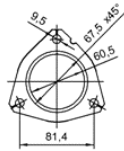

6K0131701G, 6K0131701SX

MARCA	MODELO	FECHA
SEAT	CORDOBA 1.6i 1595 cc 74 Kw / 101 cv AFT	1/96>5/98
SEAT	CORDOBA 1.6i SX Coupe 1598 cc 74 Kw / 101 cv AFT	7/96>5/98
SEAT	CORDOBA 1.8i GTI 16V 1781 cc 95 Kw / 129 cv ADL	2/94>6/96
SEAT	CORDOBA 2.0 GTI 1984 cc 85 Kw / 115 cv 2E	2/93>12/95
SEAT	CORDOBA 2.0i 1984 cc 85 Kw / 115 cv 2E	1/96>6/96
SEAT	IBIZA 1.6i 1598 cc 74 Kw / 101 cv AFT	12/95>5/98
SEAT	IBIZA 1.8 GTI 16V 1781 cc 95 Kw / 129 cv ADL	2/94>6/96
SEAT	IBIZA 2.0i 1984 cc 85 Kw / 115 cv 2E	5/93>6/96
SEAT	IBIZA 2.0i GTI 1984 cc 85 Kw / 115 cv 2E	5/93>6/96
SEAT	TOLEDO 1.6i 1596 cc 74 Kw / 101 cv AFT	9/96>3/99
VOLKSWAGEN	POLO 1.6i Classic 1595 cc 74 Kw / 101 cv AFT	12/95>5/98

∅ 49,8 ext