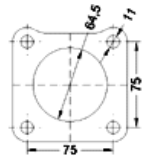

6K0253085BX

MARCA	MODELO	FECHA
SEAT	CORDOBA 1.6i 1595 cc 55 Kw / 75 cv 1F	6/95>6/99
SEAT	CORDOBA 1.8i 1781 cc 66 Kw / 90 cv ADZ	6/95>6/99
SEAT	IBIZA 1.6i 1598 cc 55 Kw / 75 cv 1F	6/95>2/99
SEAT	IBIZA 1.8i 1781 cc 66 Kw / 90 cv ADZ	6/95>6/99
SEAT	INCA 1.6i 1598 cc 55 Kw / 75 cv 1F	11/95>5/97
VOLKSWAGEN	CADDY 1.6i 1595 cc 55 Kw / 75 cv 1F	11/95>5/97
VOLKSWAGEN	POLO 1.6i Classic 1595 cc 55 Kw / 75 cv 1F	11/95>9/97

Ø 49,8 ext