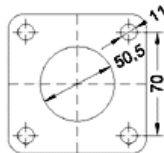

SEAT, VOLKSWAGEN

**37876**

PK422

1290

5.40

Orig.:

6K0253058QX

MARCA	MODELO	FECHA
SEAT	CORDOBA 1.4i 16V 1390 cc 55 Kw / 75 cv APE	7/99>6/00
SEAT	CORDOBA 1.4i 16V 1390 cc 55 Kw / 75 cv AUA	5/00>7/02
SEAT	<b>CORDOBA 1.4i 16V 1390 cc 74 Kw / 100 cv AQQ</b>	10/99>8/00
SEAT	CORDOBA 1.4i 16V 1390 cc 74 Kw / 100 cv AUB	6/00>7/02
SEAT	IBIZA 1.4i 16V 1390 cc 55 Kw / 75 cv APE	7/99>6/00
SEAT	IBIZA 1.4i 16V 1390 cc 55 Kw / 75 cv AUA	5/00>4/02
SEAT	IBIZA 1.4i 16V 1390 cc 74 Kw / 100 cv AQQ	10/99>8/00
SEAT	IBIZA 1.4i 16V 1390 cc 74 Kw / 100 cv AUB	6/00>11/01
SEAT	INCA 1.4i 16V 1390 cc 55 Kw / 75 cv AUA	9/00>6/03
VOLKSWAGEN	CADDY 1.4i 16V 1390 cc 55 Kw / 75 cv AUA	7/00>5/03
VOLKSWAGEN	POLO 1.4i 16V Classic 1390 cc 55 Kw / 75 cv APE	10/99>6/00
VOLKSWAGEN	POLO 1.4i 16V Classic 1390 cc 55 Kw / 75 cv AUA	6/00>9/01

Ø 49,8 ext