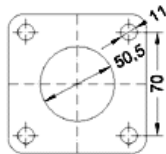

6K0253058NX

MARCA	MODELO	FECHA
SEAT	CORDOBA 1.0i 999 cc 37 Kw / 50 cv ANV, AUC	7/99>7/02
SEAT	CORDOBA 1.4i 1390 cc 44 Kw / 60 cv ANW, AUD	7/99>10/00
SEAT	IBIZA 1.0i 999 cc 37 Kw / 50 cv ANV, AUC	7/99>4/02
SEAT	IBIZA 1.4i 1390 cc 44 Kw / 60 cv ANW, AUD	7/99>10/00
SEAT	INCA 1.4i 1390 cc 44 Kw / 60 cv AUD	7/99>9/00
VOLKSWAGEN	CADDY 1.4i 1390 cc 44 Kw / 60 cv AUD	7/99>9/00
VOLKSWAGEN	POLO 1.4i Classic 1390 cc 44 Kw / 60 cv ANW, AUD	10/99>10/00

Ø 41,8 ext.