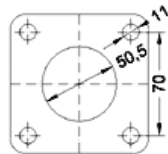

6N0253058PX, 6X0253058MX

MARCA	MODELO	FECHA
SEAT	AROSA 1.0i 999 cc 37 Kw / 50 cv ANV, AUC	2/97>6/04
SEAT	AROSA 1.4i 1390 cc 44 Kw / 60 cv ANW, AUD	2/97>6/04
VOLKSWAGEN	LUPO 1.0i 999 cc 37 Kw / 50 cv ANV, AUC	10/98>7/05
VOLKSWAGEN	LUPO 1.4i 1390 cc 44 Kw / 60 cv AUD	9/00>7/05
VOLKSWAGEN	POLO 1.0i 999 cc 37 Kw / 50 cv AUC	10/98>9/01
VOLKSWAGEN	POLO 1.4i 1390 cc 40 Kw / 54 cv AKP	10/98>9/01
VOLKSWAGEN	POLO 1.4i 1390 cc 44 Kw / 60 cv AUD	10/98>9/01

Ø 41,8 ext