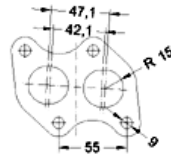

047253208EV, 047253208EX

MARCA	MODELO	FECHA
SEAT	AROSA 1.0i 997 cc 37 Kw / 50 cv AHT	11/98>2/00
VOLKSWAGEN	LUPO 1.0i 997 cc 37 Kw / 50 cv AHT	10/98>5/00

Ø 41,8 ext