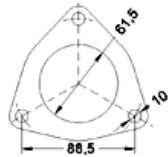

OPEL, SAAB

84047D

PK763

1600

7.30

Orig.:

55350355, 55559641, 5854233, 855249

| MARCA | MODELO | FECHA |
|-------------|---|------------|
| OPEL | VECTRA 1.9TD CDTI 1910 cc 74 Kw / 101 cv Z19DTL | 4/04>2/09 |
| OPEL | VECTRA 1.9TD CDTI 1910 cc 88 Kw / 120 cv Z19DT | 4/04>2/09 |
| OPEL | VECTRA 1.9TD CDTI 1910 cc 110 Kw / 150 cv Z19DTH | 10/05>2/09 |
| SAAB | 9-3 1.9TD TID 1910 cc 88 Kw / 120 cv Z19DT | 6/04>9/10 |
| SAAB | 9-3 1.9TD TID 1910 cc 110 Kw / 150 cv Z19DTH | 6/04>9/10 |

Ø 54,8 ext.