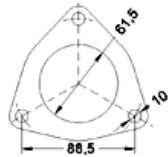

OPEL, SAAB

84047D

PK763

1600

7.30

Orig.:

55350355, 55559641, 5854233, 855249

MARCA	MODELO	FECHA
OPEL	VECTRA 1.9TD CDTI 1910 cc 74 Kw / 101 cv Z19DTL	4/04>2/09
OPEL	VECTRA 1.9TD CDTI 1910 cc 88 Kw / 120 cv Z19DT	4/04>2/09
OPEL	VECTRA 1.9TD CDTI 1910 cc 110 Kw / 150 cv Z19DTH	10/05>2/09
SAAB	9-3 1.9TD TID 1910 cc 88 Kw / 120 cv Z19DT	6/04>9/10
SAAB	9-3 1.9TD TID 1910 cc 110 Kw / 150 cv Z19DTH	6/04>9/10

Ø 54,8 ext.