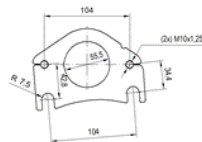

Orig.:

8200537527, 8200835917

MARCA	MODELO	FECHA
RENAULT	CLIO 1.2i Tce 16V 1149 cc 74 Kw / 101 cv D4F784, D4F786	4/07>12/10
RENAULT	CLIO 1.2i Tce 16V 1149 cc 76 Kw / 103 cv D4F786	(1) 9/09>12/14
RENAULT	MODUS 1.2i Tce 16V 1149 cc 74 Kw / 101 cv D4F784	1/08>12/10
RENAULT	MODUS 1.2i Tce 16V 1149 cc 76 Kw / 103 cv D4F786	(1) 1/08>12/13
RENAULT	TWINGO 1.2i Tce 16V 1149 cc 74 Kw / 101 cv D4F780, D4F782	(1) 1/10>9/14
RENAULT	TWINGO 1.2i Tce 16V 1149 cc 74 Kw / 101 cv D4F780, D4F782	7/07>1/10
RENAULT	WIND 1.2i Tce 16V 1149 cc 74 Kw / 101 cv D4F 780, 782	(1) 7/10>1/14

Ø 54 ext