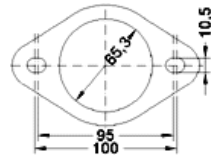

7700421271

MARCA	MODELO	FECHA
RENAULT	SAFRANE 2.0i 16V 1948 cc 100 Kw / 136 cv N7Q	10/96>
RENAULT	SAFRANE 2.4i 20V 2435 cc 121 Kw / 165 cv N7U	10/96>

▶ Ø 54,8 ext