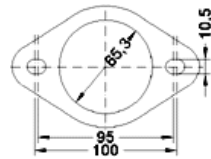

7700840309

MARCA	MODELO	FECHA
RENAULT	LAGUNA 2.0i 16V 1948 cc 103 Kw / 140 cv N7Q	4/95>12/00

Ø 60 ext.