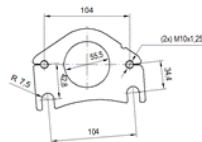

Orig.:

8200537527, 8200835917

| MARCA   | MODELO  | FECHA          |
|---------|---|----------------|
| RENAULT | CLIO 1.2i Tce 16V 1149 cc 74 Kw / 101 cv D4F784, D4F786   | 4/07>12/10     |
| RENAULT | <b>CLIO 1.2i Tce 16V 1149 cc 76 Kw / 103 cv D4F786</b>    | (1) 9/09>12/14 |
| RENAULT | MODUS 1.2i Tce 16V 1149 cc 74 Kw / 101 cv D4F784          | 1/08>12/10     |
| RENAULT | MODUS 1.2i Tce 16V 1149 cc 76 Kw / 103 cv D4F786          | (1) 1/08>12/13 |
| RENAULT | TWINGO 1.2i Tce 16V 1149 cc 74 Kw / 101 cv D4F780, D4F782 | (1) 1/10>9/14  |
| RENAULT | TWINGO 1.2i Tce 16V 1149 cc 74 Kw / 101 cv D4F780, D4F782 | 7/07>1/10      |
| RENAULT | WIND 1.2i Tce 16V 1149 cc 74 Kw / 101 cv D4F 780, 782     | (1) 7/10>1/14  |

Ø 54 ext