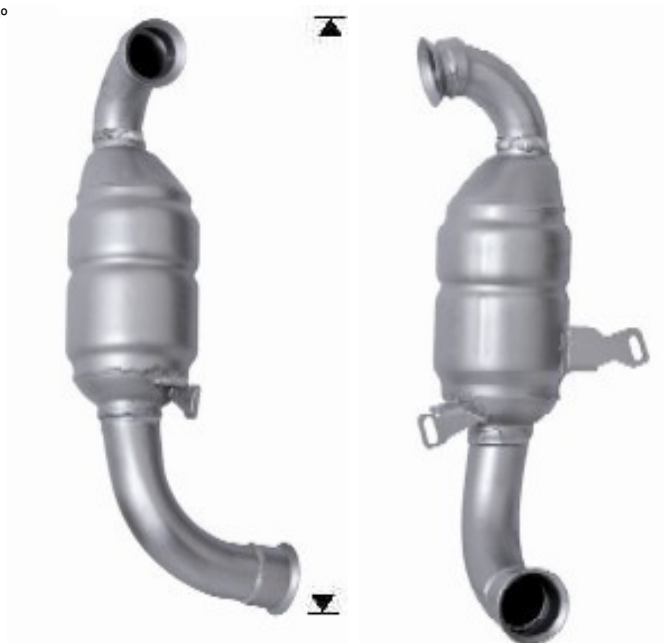

Fabricante de **catalizadores y filtros de partículas**

ESPAÑOL ▾

CITROËN, PEUGEOT

15777D

PK697

OBD

560

3.30

Orig.:

1609157880, 1731HE, 1731PJ, 1731SF, 1731SG, 173810, 173879

MARCA	MODELO	FECHA
CITROËN	BERLINGO 1.6TD HDI 1560 cc 55 Kw / 75 cv DV6BTED4 (9HW)	7/07>5/08
CITROËN	BERLINGO 1.6TD HDI 1560 cc 55 Kw / 75 cv DW6BTED4 (9HW)	1/06>7/07
CITROËN	BERLINGO 1.6TD HDI 1560 cc 66 Kw / 90 cv DW6ATED4 (9HX)	1/06>7/07
CITROËN	BERLINGO 1.6TD HDI 1560 cc 66 Kw / 90 cv DV6ATED4 (9HX)	7/07>5/08
PEUGEOT	PARTNER 1.6TD HDI 1560 cc 55 Kw / 75 cv DV6BTED4 (9HW)	7/07>5/08
PEUGEOT	PARTNER 1.6TD HDI 1560 cc 55 Kw / 75 cv DW6BTED4 (9HW)	1/06>7/07
PEUGEOT	PARTNER 1.6TD HDI 1560 cc 66 Kw / 90 cv DW6ATED4 (9HX)	1/06>7/07
PEUGEOT	PARTNER 1.6TD HDI 1560 cc 66 Kw / 90 cv DV6ATED4 (9HX)	7/07>5/08

Ø 66x90°

Ø 70x90°