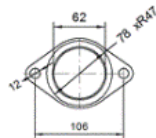

Orig.:

1705NX, 170684, 9456200280, 9656904180

MARCA	MODELO	FECHA
CITROËN	JUMPY 2.0TD HDI 1997 cc 70 Kw / 95 cv DW10BTED (RHX)	6/01>
CITROËN	JUMPY 2.0TD HDI 1997 cc 80 Kw / 109 cv DW10ATED, DW10BTED+, DW10CTED	6/01>
FIAT	SCUDO 2.0TD JTD 1997 cc 70 Kw / 95 cv DW10BTED (RHX)	6/01>
FIAT	SCUDO 2.0TD JTD 1997 cc 80 Kw / 109 cv DW10ATED, DW10BTED+, DW10CTED	6/01>
PEUGEOT	EXPERT 2.0TD HDI 1997 cc 70 Kw / 95 cv DW10BTED (RHX)	6/01>
PEUGEOT	EXPERT 2.0TD HDI 1997 cc 80 Kw / 109 cv DW10ATED, DW10BTED+, DW10CTED	6/01>

Ø 54,8 ext