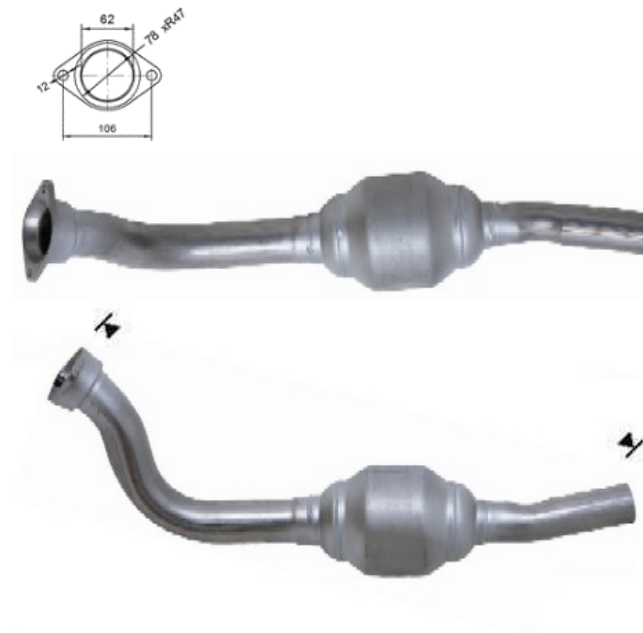

Fabricante de **catalizadores y filtros de partículas**

ESPAÑOL

CITROËN, PEUGEOT

28622D

PK750

800

3.63

Orig.:

1705NW

MARCA	MODELO	FECHA
CITROËN	EVASION 2.0TD HDI 1997 cc 81 Kw / 110 cv DW10ATED (RHZ)	8/01>
CITROËN	JUMPY 2.0TD HDI 1997 cc 70 Kw / 95 cv DW10BTED (RHX)	6/01>
CITROËN	JUMPY 2.0TD HDI 1997 cc 81 Kw / 110 cv DW10ATED (RHZ)	6/01>
PEUGEOT	806 2.0TD HDI 1997 cc 81 Kw / 110 cv DW10ATED (RHZ)	8/01>
PEUGEOT	EXPERT 2.0TD HDI 1997 cc 70 Kw / 95 cv DW10BTED (RHX)	6/01>
PEUGEOT	EXPERT 2.0TD HDI 1997 cc 81 Kw / 110 cv DW10ATED (RHZ)	6/01>

Ø 54.8 ext.