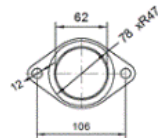

1705NW

MARCA	MODELO	FECHA
CITROËN	EVASION 2.0TD HDI 1997 cc 81 Kw / 110 cv DW10ATED (RHZ)	8/01>
CITROËN	JUMPY 2.0TD HDI 1997 cc 70 Kw / 95 cv DW10BTED (RHX)	6/01>
CITROËN	JUMPY 2.0TD HDI 1997 cc 81 Kw / 110 cv DW10ATED (RHZ)	6/01>
<b>PEUGEOT</b>	<b>806 2.0TD HDI 1997 cc 81 Kw / 110 cv DW10ATED (RHZ)</b>	8/01>
<b>PEUGEOT</b>	<b>EXPERT 2.0TD HDI 1997 cc 70 Kw / 95 cv DW10BTED (RHX)</b>	6/01>
<b>PEUGEOT</b>	<b>EXPERT 2.0TD HDI 1997 cc 81 Kw / 110 cv DW10ATED (RHZ)</b>	6/01>

Ø 54.8 ext.