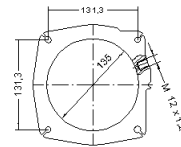

2

Orig.:

1706F2, 1731LY, 1731NE, 1731WE, 9676403080

MARCA	MODELO	FECHA
CITROËN	C4 2.0TD HDI DPF 1997 cc 100 Kw / 136 cv DW10BTED4 (RHR, RHS)	11/04>3/07
CITROËN	C4 PICASSO 2.0TD HDI DPF 1997 cc 100 Kw / 136 cv DW10BTED4 (RHJ, RHR)	9/06>
PEUGEOT	307 2.0TD HDI DPF 1997 cc 100 Kw / 136 cv DW10BTED4 (RHR)	4/04>3/07
PEUGEOT	307CC 2.0TD HDI DPF 1997 cc 100 Kw / 136 cv DW10BTED4 (RHR)	11/03>3/07

Ø 70x90°