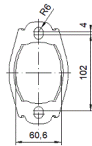

1705V0, 170646

MARCA	MODELO	FECHA
PEUGEOT	306 2.0i 16V 1998 cc 98 Kw / 133 cv XU10J4R	4/97>

Ø 50,8 ext

Ø 70x90°