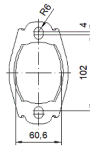

170551, 1705J0

MARCA	MODELO	FECHA
PEUGEOT	306 1.8i 8V 1761 cc 76 Kw / 103 cv XU7JP	4/93>3/97

Ø 66x90°