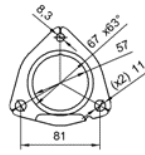

Orig.:

9675338780, 9803403380

MARCA	MODELO	FECHA
CITROËN	C4 PICASSO 1.6i THP 16V 1598 cc 110 Kw / 150 cv EP6FDTMD (5GX, 5GY)	11/14>
CITROËN	C4 PICASSO 1.6i THP 16V 1598 cc 115 Kw / 156 cv EP6CDT (5FV)	(1) 2/13>
CITROËN	C4 PICASSO 1.6i THP 16V 1598 cc 121 Kw / 165 cv EP6FDT, EP6FDTM (5GX, 5GY,	7/14>
CITROËN	C4 SPACETOURER 1.6i THP 16V 1598 cc 110 Kw / 150 cv EP6FDTMD (5GX)	4/18>
CITROËN	C4 SPACETOURER 1.6i THP 16V 1598 cc 121 Kw / 165 cv EP6FDT (5GZ)	4/18>
CITROËN	C5 AIRCROSS 1.6i THP 16V 1598 cc 110 Kw / 150 cv EP6FDTMD (5GX)	9/19>
CITROËN	C5 AIRCROSS 1.6i THP 16V 1598 cc 121 Kw / 165 cv EP6FDTM (5GY)	5/19>
OPEL	GRANDLAND X 1.6i 16V 1598 cc 110 Kw / 150 cv A16XHL (EP6FDTMD)	12/19>
OPEL	GRANDLAND X 1.6i 16V 1598 cc 120 Kw / 163 cv A16NHT (EP6FDTM)	12/19>
PEUGEOT	308 1.6i THP 16V 1598 cc 92 Kw / 125 cv EP6CDT (5FA)	(1) 9/13>
PEUGEOT	308 1.6i THP 16V 1598 cc 99 Kw / 135 cv EP6FDTMB	6/14>6/21
PEUGEOT	308 1.6i THP 16V 1598 cc 110 Kw / 150 cv EP6FDTMD (5GX)	9/13>6/21
PEUGEOT	308 1.6i THP 16V 1598 cc 115 Kw / 156 cv EP6CDT (5FV)	(1) 9/13>
PEUGEOT	308 1.6i THP 16V 1598 cc 120 Kw / 163 cv EP6FDTM (5G0)	6/14>6/21
PEUGEOT	308 1.6i THP 16V 1598 cc 151 Kw / 205 cv EP6FTX (5GT)	2/15>6/21
PEUGEOT	508 1.6i THP 16V 1598 cc 121 Kw / 165 cv EP6FDT (5GY, 5GZ)	(1) 7/14>
PEUGEOT	3008 1.6i THP 16V 1598 cc 110 Kw / 150 cv EP6FDTMD (5GX)	11/17>
PEUGEOT	<b>3008 1.6i THP 16V 1598 cc 121 Kw / 165 cv EP6FDT (5GY, 5GZ)</b>	5/16>
PEUGEOT	5008 1.6i THP 16V 1598 cc 110 Kw / 150 cv EP6FDTMD (5GX)	7/18>
PEUGEOT	5008 1.6i THP 16V 1598 cc 121 Kw / 165 cv EP6FDT, EP6FDTM (5GY, 5GZ)	12/16>

Ø 79x90°