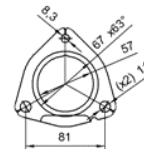

Orig.:

1612916480, 1706F6, 18307558787, 18307583146, 18307587713

MARCA	MODELO	FECHA
BMW-MINI	COOPER S 1.6i 16V 1598 cc 128 Kw / 174 cv (N14) R55, R56, R57	1/06>
BMW-MINI	COOPER S 1.6i 16V 1598 cc 141 Kw /192 cv (N14) R55, R56, R57	1/06>
CITROËN	C4 1.6i 16V 1598 cc 110 Kw / 150 cv EP6DT (5FX)	(1) 9/08>6/10
CITROËN	C4 PICASSO 1.6i 16V 1598 cc 110 Kw / 150 cv EP6DT (5FX)	(1) 9/06>6/10
<b>PEUGEOT</b>	<b>207 1.6i 16V 1598 cc 110 Kw / 150 cv EP6DT (5FX)</b>	12/06>4/10
<b>PEUGEOT</b>	<b>207 1.6i 16V 1598 cc 128 Kw / 174 cv EP6DTS (5FY)</b>	4/07>4/10
<b>PEUGEOT</b>	<b>207CC 1.6i 16V 1598 cc 110 Kw / 150 cv EP6DT (5FX)</b>	1/07>4/10
<b>PEUGEOT</b>	<b>308 1.6i 16V 1598 cc 110 Kw / 150 cv EP6DT (5FX)</b>	9/07>12/10
<b>PEUGEOT</b>	<b>308 1.6i 16V 1598 cc 128 Kw / 174 cv EP6DTS (5FY)</b>	9/07>12/10

Ø 79x90°