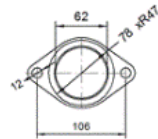

1705FX, 1705HR

MARCA	MODELO	FECHA
PEUGEOT	206 2.0i 16V 1997 cc 100 Kw / 136 cv EW10J4 (RFR)	9/98>

Ø 59,8 ext