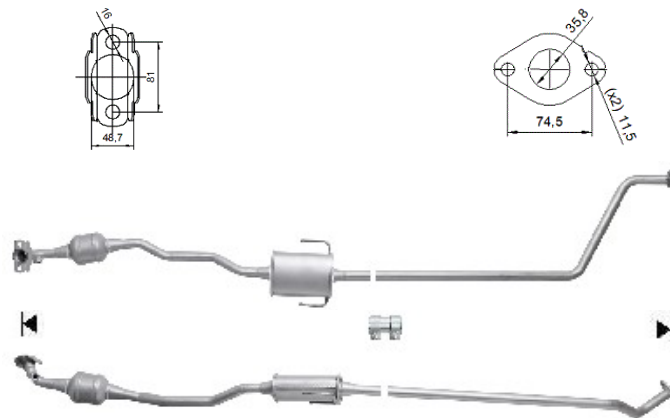

174100Q080, B001034380, B001121280

MARCA	MODELO	FECHA
CITROËN	C1 1.0i 12V 998 cc 51 Kw / 69 cv 1KRFE (CFB)	5/15>
CITROËN	C1 1.0i VTI 12V 998 cc 53 Kw / 72 cv 1KRFE (CFB)	6/18>
PEUGEOT	108 1.0i 12V 998 cc 51 Kw / 69 cv 1KRFE (CFB)	5/15>
PEUGEOT	108 1.0i VTI 12V 998 cc 53 Kw / 72 cv 1KRFE (CFB)	5/18>
TOYOTA	AYGO 1.0i 12V 998 cc 51 Kw / 69 cv 1KRFE	5/15>
TOYOTA	AYGO 1.0i VVTI 12V 998 cc 53 Kw / 72 cv 1KRFE	5/18>

Ø 35.0 ext