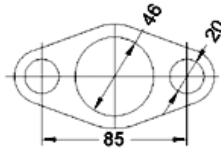

Orig.:

1731J2

MARCA	MODELO	FECHA
CITROËN	SAXO 1.5D 1527 cc 42 Kw / 57 cv TUD5B (VJX)	1/00>
PEUGEOT	106 1.5D 1527 cc 42 Kw / 57 cv TUD5B (VJX)	1/00>

Ø 64x90°