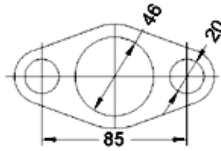

1731A3

MARCA	MODELO	FECHA
CITROËN	SAXO 1.5D 1527 cc 42 Kw / 57 cv TUD5	2/96>
PEUGEOT	106 1.5D 1527 cc 42 Kw / 57 cv TUD5	12/96>

Ø 65x90°