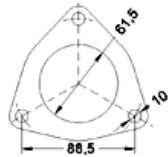

Orig.:

55350355, 55559641, 5854233, 855249

MARCA	MODELO	FECHA
OPEL	VECTRA 1.9TD CDTI 1910 cc 74 Kw / 101 cv Z19DTL	4/04>2/09
OPEL	VECTRA 1.9TD CDTI 1910 cc 88 Kw / 120 cv Z19DT	4/04>2/09
OPEL	VECTRA 1.9TD CDTI 1910 cc 110 Kw / 150 cv Z19DTH	10/05>2/09
SAAB	9-3 1.9TD TID 1910 cc 88 Kw / 120 cv Z19DT	6/04>9/10
SAAB	9-3 1.9TD TID 1910 cc 110 Kw / 150 cv Z19DTH	6/04>9/10

Ø 54,8 ext.