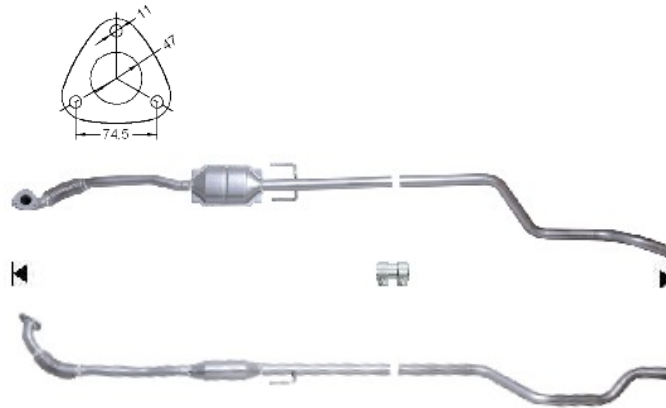

OPEL

21758D

PK791

2900

6.50

Orig.:

5854437

MARCA	MODELO	FECHA
OPEL	MERIVA 1.7TD CDTI 1686 cc 74 Kw / 101 cv Z17DTH 44333406>	8/03>10/09

Ø 49,5 ext