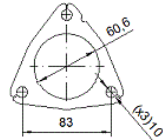

Orig.:

13251746, 5854370

MARCA	MODELO	FECHA
OPEL	CORSA D 1.6i Turbo 16V 1598 cc 110 Kw / 150 cv Z16LEL	2/07>11/10
OPEL	CORSA D 1.6i Turbo 16V 1598 cc 141 Kw / 192 cv Z16LER	2/07>11/10

Ø 59,8 ext