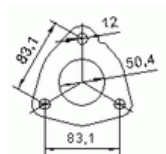

24433046, 5854216, 5854268, 858144, 858156, 858171, 9128618, 9202070, 93174244, 93181908

MARCA	MODELO	FECHA
OPEL	CORSA B 1.0i 12V 973 cc 40 Kw / 55 cv X1.0XE	4/97>12/00

Ø 41,8 ext