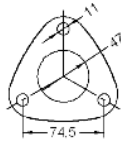

OPEL

21752D

PK743

1260

4.22

Orig.:

5854427

| MARCA | MODELO | FECHA |
|-------|---|-------|
| OPEL | ASTRA 1.7TD CDTI 1686 cc 59 Kw / 80 cv Z17DTL | 2/03> |

Ø 49.8 ext.