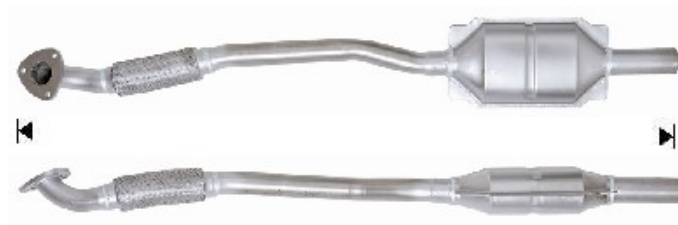

OPEL

21752D

PK743

1260

4.22

Orig.:

5854427

| MARCA | MODELO | FECHA |
|-------|---|-------|
| OPEL | ASTRA 1.7TD CDTI 1686 cc 59 Kw / 80 cv Z17DTL | 2/03> |

Ø 49.8 ext.