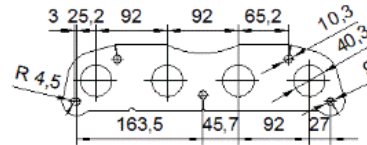

NISSAN

74144

PK1007

500

6.40

Orig.:
14002JD90A

MARCA	MODELO	FECHA
NISSAN	QASHQAI 2.0i 16V 1997 cc 104 Kw / 141 cv MR20DE	12/06>8/10
NISSAN	X-TRAIL 2.0i 16V 1997 cc 104 Kw / 141 cv MR20DE	3/07>7/10

Ø 53,8 ext