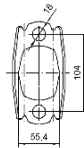

NISSAN

74149

PK957

690

3.30

Orig.:

20010JD200, 20010JD20B

MARCA	MODELO	FECHA
NISSAN	QASHQAI 2.0i 16V 1997 cc 104 Kw / 141 cv MR20DE	12/06>8/10

Ø 53,8 ext