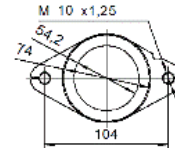

NISSAN

74149

PK957

690

3.30

Orig.:

20010JD200, 20010JD20B

MARCA	MODELO	FECHA
NISSAN	QASHQAI 2.0i 16V 1997 cc 104 Kw / 141 cv MR20DE	12/06>8/10

Ø 53,8 ext