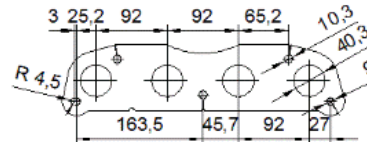

NISSAN

74144

PK1007

500

6.40

Orig.:

14002JD90A

MARCA	MODELO	FECHA
NISSAN	QASHQAI 2.0i 16V 1997 cc 104 Kw / 141 cv MR20DE	12/06>8/10
NISSAN	X-TRAIL 2.0i 16V 1997 cc 104 Kw / 141 cv MR20DE	3/07>7/10

Ø 53,8 ext