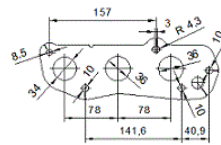

MARCA	MODELO	FECHA
NISSAN	MICRA 1.2i 12V 1198 cc 59 Kw / 80 cv HR12DE	8/10>9/15
NISSAN	<b>MICRA 1.2i 12V 1198 cc 59 Kw / 80 cv HR12DE</b>	(1) 10/15>
NISSAN	MICRA 1.2i 12V LPG 1198 cc 59 Kw / 80 cv HR12DE	8/10>9/15
NISSAN	NOTE 1.2i 12V 1198 cc 59 Kw / 80 cv HR12DE	8/13>5/15
NISSAN	NOTE 1.2i 12V 1198 cc 59 Kw / 80 cv HR12DE	(1) 6/15>
NISSAN	NOTE 1.2i 12V LPG 1198 cc 59 Kw / 80 cv HR12DE	8/13>

Ø 53,8 ext