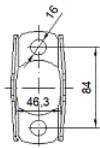

2

Euro 5

Orig.:

1571B354

MARCA	MODELO	FECHA
MITSUBISHI	SPACE STAR / MIRAGE 1.2i 12V 1193 cc 59 Kw / 80 cv 3A92	10/12>2/15

Ø 38,2 int