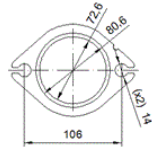

7.20

Orig.:

6384904319

MARCA	MODELO	FECHA
MERCEDES	V220 TD CDi 2148 cc 90 Kw / 122 cv 611890 W638	10/00>12/02
MERCEDES	VITO 108TD CDi 2148 cc 60 Kw / 82 cv 611980 W638	10/00>9/03
MERCEDES	VITO 110TD CDi 2148 cc 75 Kw / 102 cv 611980 W638	10/00>9/03
MERCEDES	VITO 112TD CDi 2148 cc 90 Kw / 122 cv 611980 W638	10/00>9/03

Ø 59,8 ext.