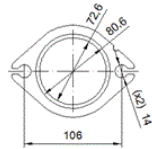

MERCEDES

**71243D**

PK790

1130

4.70

Orig.:

6394903314

MARCA	MODELO	FECHA
MERCEDES	VIANO 2.0TD CDi 2148 cc 80 Kw / 109 cv 646982	1/03>
MERCEDES	VIANO 2.2TD CDi 2148 cc 110 Kw / 150 cv 646982	1/03>
MERCEDES	VITO 109TD CDi 2148 cc 65 Kw / 88 cv 646983	1/03>
MERCEDES	<b>VITO 111TD CDi 2148 cc 80 Kw / 109 cv 646982</b>	1/03>
MERCEDES	VITO 115TD CDi 2148 cc 110 Kw / 150 cv 646982	1/03>

Ø 59,8 ext.