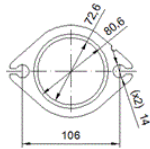

MERCEDES

71232D

PK790

1120

4.30

Orig.:

6394900081-2

MARCA	MODELO	FECHA
MERCEDES	VIANO 2.0TD CDi 2148 cc 80 Kw / 109 cv 646982	1/03>
MERCEDES	VIANO 2.2TD CDi 2148 cc 110 Kw / 150 cv 646982	1/03>
MERCEDES	VITO 109TD CDi 2148 cc 65 Kw / 88 cv 646983	1/03>
MERCEDES	VITO 111TD CDi 2148 cc 80 Kw / 109 cv 646982	1/03>
MERCEDES	VITO 115TD CDi 2148 cc 110 Kw / 150 cv 646982	1/03>

Ø 59,8 ext.