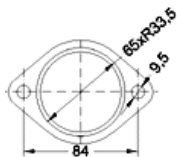

1404900319

MARCA	MODELO	FECHA
MERCEDES	S400 4196 cc 205 Kw / 279 cv W140	4/91>8/98
MERCEDES	S420 Coupe 4196 cc 205 Kw / 279 cv C140	92>
MERCEDES	S500 4973 cc 235 Kw / 320 cv W140	4/91>8/98

Ø 59,8 ext