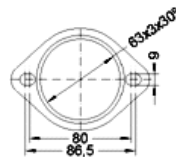

1404900319

MARCA	MODELO	FECHA
MERCEDES	S400 4196 cc 205 Kw / 279 cv W140	4/91>8/98
MERCEDES	S420 Coupe 4196 cc 205 Kw / 279 cv C140	92>
MERCEDES	S500 4973 cc 235 Kw / 320 cv W140	4/91>8/98

Ø 59,8 ext