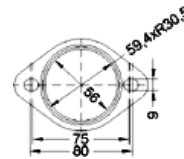

1244906820

MARCA	MODELO	FECHA
MERCEDES	280E 2746 cc 145 Kw / 197 cv T124 Ch > F287518	10/92>3/94
MERCEDES	280E 2746 cc 145 Kw / 197 cv W124 Ch > C122914	89>3/94
MERCEDES	300E 2962 cc 162 Kw / 220 cv T124 Ch > F287518	10/89>
MERCEDES	300E 2962 cc 162 Kw / 220 cv W124 / C124 Ch > C122914	89>3/94
MERCEDES	320E 3199 cc 162 Kw / 220 cv T124 Ch > F287518	10/92>3/94
MERCEDES	320E 3199 cc 162 Kw / 220 cv W124 / C124 Ch > C122914	89>3/94
MERCEDES	E280 2746 cc 142 Kw / 193 cv T124 Ch > F287518	5/93>3/94
MERCEDES	E280 2746 cc 142 Kw / 193 cv W124 Ch > C122914	89>3/94
MERCEDES	E320 3199 cc 162 Kw / 220 cv W124 / C124 Ch > C122914	89>3/94

Ø 49,8 ext