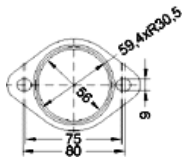

1244906820

MARCA	MODELO	FECHA
MERCEDES	280E 2746 cc 145 Kw / 197 cv T124 Ch > F287518	10/92>3/94
MERCEDES	280E 2746 cc 145 Kw / 197 cv W124 Ch > C122914	89>3/94
MERCEDES	300E 2962 cc 162 Kw / 220 cv T124 Ch > F287518	10/89>
MERCEDES	300E 2962 cc 162 Kw / 220 cv W124 / C124 Ch > C122914	89>3/94
MERCEDES	320E 3199 cc 162 Kw / 220 cv T124 Ch > F287518	10/92>3/94
MERCEDES	320E 3199 cc 162 Kw / 220 cv W124 / C124 Ch > C122914	89>3/94
MERCEDES	E280 2746 cc 142 Kw / 193 cv T124 Ch > F287518	5/93>3/94
MERCEDES	E280 2746 cc 142 Kw / 193 cv W124 Ch > C122914	89>3/94
MERCEDES	E320 3199 cc 162 Kw / 220 cv W124 / C124 Ch > C122914	89>3/94

Ø 49,8 ext