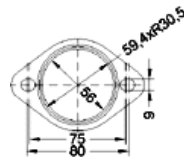

1244906820

MARCA	MODELO	FECHA
MERCEDES	280E 2746 cc 145 Kw / 197 cv T124 Ch > F287518	10/92>3/94
MERCEDES	280E 2746 cc 145 Kw / 197 cv W124 Ch > C122914	89>3/94
MERCEDES	300E 2962 cc 162 Kw / 220 cv T124 Ch > F287518	10/89>
MERCEDES	300E 2962 cc 162 Kw / 220 cv W124 / C124 Ch > C122914	89>3/94
MERCEDES	320E 3199 cc 162 Kw / 220 cv T124 Ch > F287518	10/92>3/94
MERCEDES	320E 3199 cc 162 Kw / 220 cv W124 / C124 Ch > C122914	89>3/94
MERCEDES	E280 2746 cc 142 Kw / 193 cv T124 Ch > F287518	5/93>3/94
MERCEDES	E280 2746 cc 142 Kw / 193 cv W124 Ch > C122914	89>3/94
MERCEDES	E320 3199 cc 162 Kw / 220 cv W124 / C124 Ch > C122914	89>3/94

Ø 49,8 ext