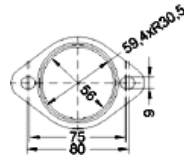

2104900420

MARCA	MODELO	FECHA
MERCEDES	E240 2.4i 2398 cc 125 Kw / 170 cv 112911 W210 / T210	9/97>6/00
MERCEDES	E280 2799 cc 150 Kw / 204 cv 112921 W210 / T210	12/96>6/00

Ø 63x90°

Ø 54,8 ext.