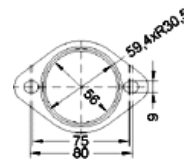

MERCEDES

71126

PK133

1900

10.90

Orig.:

1244904120, 1244909020

MARCA	MODELO	FECHA
MERCEDES	200E 1998 cc 100 Kw / 136 cv W124	10/92>5/95
MERCEDES	200TE 1998 cc 100 Kw / 136 cv T124	10/92>5/95
MERCEDES	220E 2199 cc 110 Kw / 150 cv W124	10/92>5/95
MERCEDES	220TE 2199 cc 110 Kw / 150 cv T124	10/92>5/95
MERCEDES	E200 1998 cc 100 Kw / 136 cv W124 / T124	10/92>5/95
MERCEDES	E220 2199 cc 110 Kw / 150 cv W124 / T124	10/92>5/95

Ø 49,8 ext