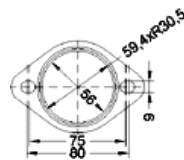

MERCEDES

71126

PK133

1900

10.90

Orig.:

1244904120, 1244909020

MARCA	MODELO	FECHA
MERCEDES	200E 1998 cc 100 Kw / 136 cv W124	10/92>5/95
MERCEDES	200TE 1998 cc 100 Kw / 136 cv T124	10/92>5/95
MERCEDES	220E 2199 cc 110 Kw / 150 cv W124	10/92>5/95
MERCEDES	220TE 2199 cc 110 Kw / 150 cv T124	10/92>5/95
MERCEDES	E200 1998 cc 100 Kw / 136 cv W124 / T124	10/92>5/95
MERCEDES	E220 2199 cc 110 Kw / 150 cv W124 / T124	10/92>5/95

Ø 49,8 ext