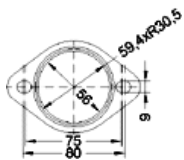

MERCEDES

71126

PK133

1900

10.90

Orig.:

1244904120, 1244909020

MARCA	MODELO	FECHA
MERCEDES	200E 1998 cc 100 Kw / 136 cv W124	10/92>5/95
MERCEDES	200TE 1998 cc 100 Kw / 136 cv T124	10/92>5/95
MERCEDES	220E 2199 cc 110 Kw / 150 cv W124	10/92>5/95
MERCEDES	220TE 2199 cc 110 Kw / 150 cv T124	10/92>5/95
MERCEDES	E200 1998 cc 100 Kw / 136 cv W124 / T124	10/92>5/95
MERCEDES	E220 2199 cc 110 Kw / 150 cv W124 / T124	10/92>5/95

Ø 49,8 ext